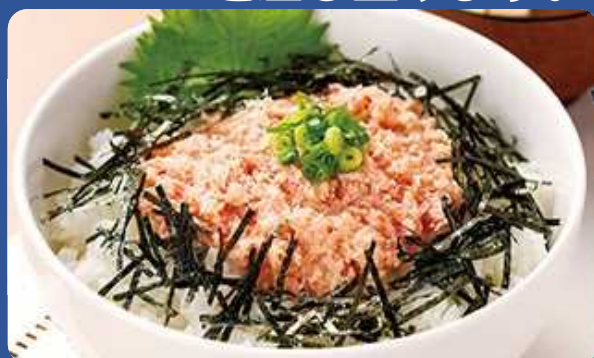

## WEB視聴者プレゼント

※詳細につきましては、裏面をご覧ください

《全員プレゼント》  
**かにみそ**  
本場 境港 直送

アンケートにご回答いただいた方に  
漏れなくプレゼント!!!

《特別プレゼント》  
**かにのとろ丼**  
紅ズワイガニ

さらに!!!

アンケートのご回答で

「境港を利用した場合の具体的な費用、所要日数など詳細な説明が聞きたい」  
などにご回答いただいた方には

**かにのとろ丼 (冷凍) 2食入**  
を差し上げます。